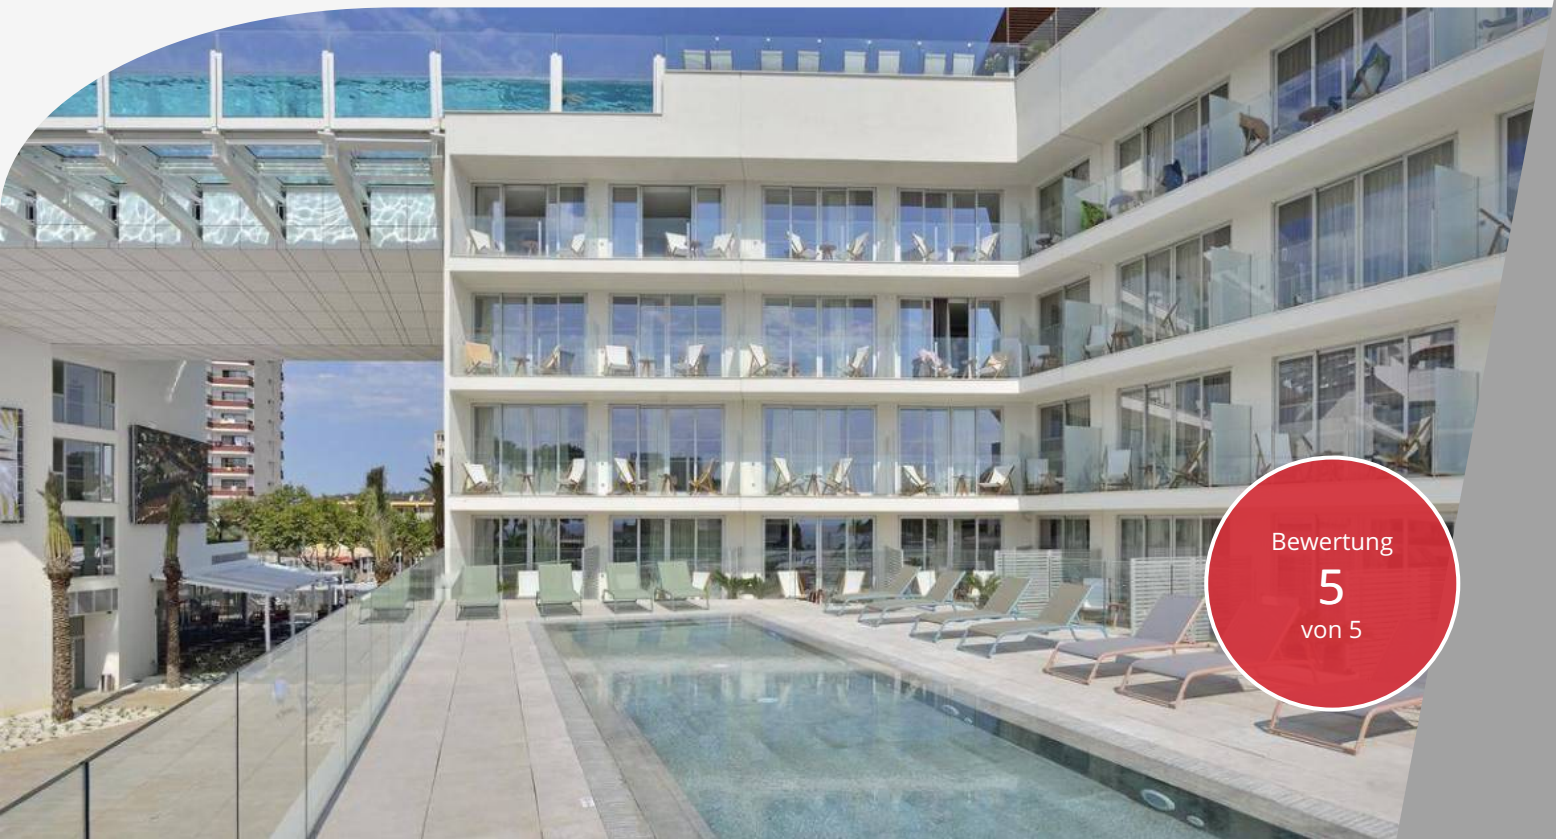

LEISTUNGEN INKLUSIVE

- ☑ Transfer Flughafen - Hotel - Flughafen (Bus)
- ☑ Unterkunft im Einzelzimmer, Doppelzimmer
- ☑ Halbpension
- ☑ 20 Adidas-Trainingsbälle auf Leihbasis
- ☑ Adidas-Trainingsleihwäsche (Shirt/Hose/Socken)
- ☑ 20 Adidas-Markierungsüberzieher (10 Gelb/10 Blau)
- ☑ Wäsche für die Trainer (Shirt/Hose/Socken)
- ☑ 15 Hürden (5x 15cm/5x 23cm/5x 30cm)
- ☑ 50 Markierungsteller (verschiedene Farben)
- ☑ Koordinationsleiter
- ☑ Kompressor für Bälle
- ☑ 1x oder 2x täglich Training
- ☑ 1 x täglich Wäscheservice
- ☑ Wasser zu den Trainingseinheiten
- ☑ 1 x Freundschaftsspiel inkl. Schiedsrichterkosten (Bei Auswärtsspiel ohne Transfer)