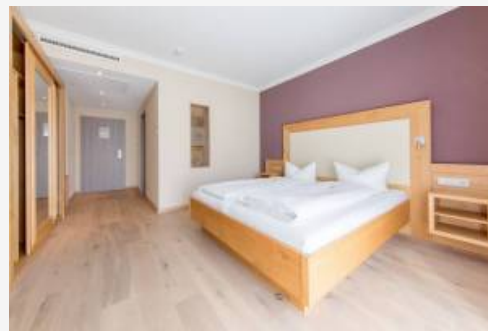

✔ **Nachtleben**

AUSSTATTUNG ZIMMER

- ✔ Bad
- ✔ Sitzecke
- ✔ TV
- ✔ Safe
- ✔ Klimaanlage
- ✔ Heizung
- ✔ WIFI