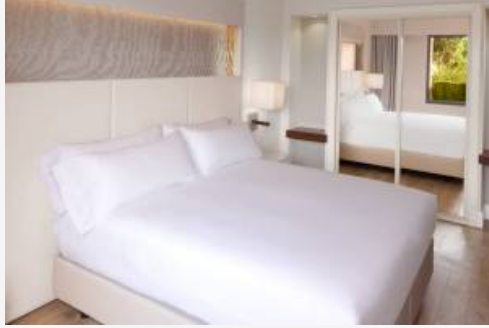

FUSSBALLPLÄTZE

- ☑ Drei Top-Naturrasenfelder mit FIFA Maßen: 98 m x 64 m, 100 m x 62 m, 110 m x 70 m
- ☑ Eigene Kabine während des ganzen Aufenthalts
- ☑ Materialraum/Kabine auf dem Sportplatz
- ☑ Mobiles 7m Tor
- ☑ Turm für Videoaufnahmen

PREISE

pro Person im Doppelzimmer inkl. Vollpension in CHF		Naturrasen
4 Tage/3 Nächte	6 x Training	433.-
5 Tage/4 Nächte	8 x Training	557.-
6 Tage/5 Nächte	10 x Training	680.-
7 Tage/6 Nächte	12 x Training	804.-
8 Tage/7 Nächte	14 x Training	927.-
9 Tage/8 Nächte	16 x Training	1051.-
10 Tage/9 Nächte	18 x Training	1174.-
11 Tage/10 Nächte	20 x Training	1298.-

ZUSCHLÄGE

Annulierungskostenversicherung	CHF 25.-

LEISTUNGEN INKLUSIVE

- ☑ Transfer Flughafen - Hotel - Flughafen (Bus)
- ☑ Unterkunft im Einzelzimmer, Doppelzimmer
- ☑ Vollpension
- ☑ Transfer Hotel - Platz - Hotel (Mannschaftsbus)
- ☑ 20 Adidas-Trainingsbälle auf Leihbasis
- ☑ Adidas-Trainingsleihwäsche (Shirt/Hose/Socken)
- ☑ 20 Adidas-Markierungsüberzieher (10 Gelb/10 Blau)
- ☑ Wäsche für die Trainer (Shirt/Hose/Socken)
- ☑ 15 Hürden (5x 15cm/5x 23cm/5x 30cm)
- ☑ 10 Stangen (180cm länge)
- ☑ 50 Markierungsteller (verschiedene Farben)
- ☑ Fussballtenniset
- ☑ Koordinationsleiter
- ☑ Kompressor für Bälle
- ☑ 2x täglich Training
- ☑ 2 x täglich Wäscheservice
- ☑ Wasser zu den Trainingseinheiten
- ☑ 1 x Freundschaftsspiel inkl. Schiedsrichterkosten (Bei Auswärtsspiel ohne Transfer)